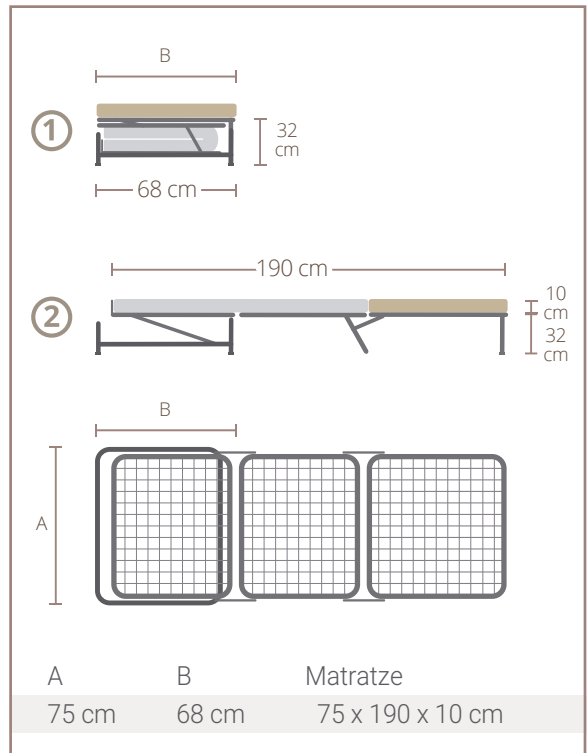

Kundenbetreuung [+39]
0543 700193
commerciale@renatonisi.com